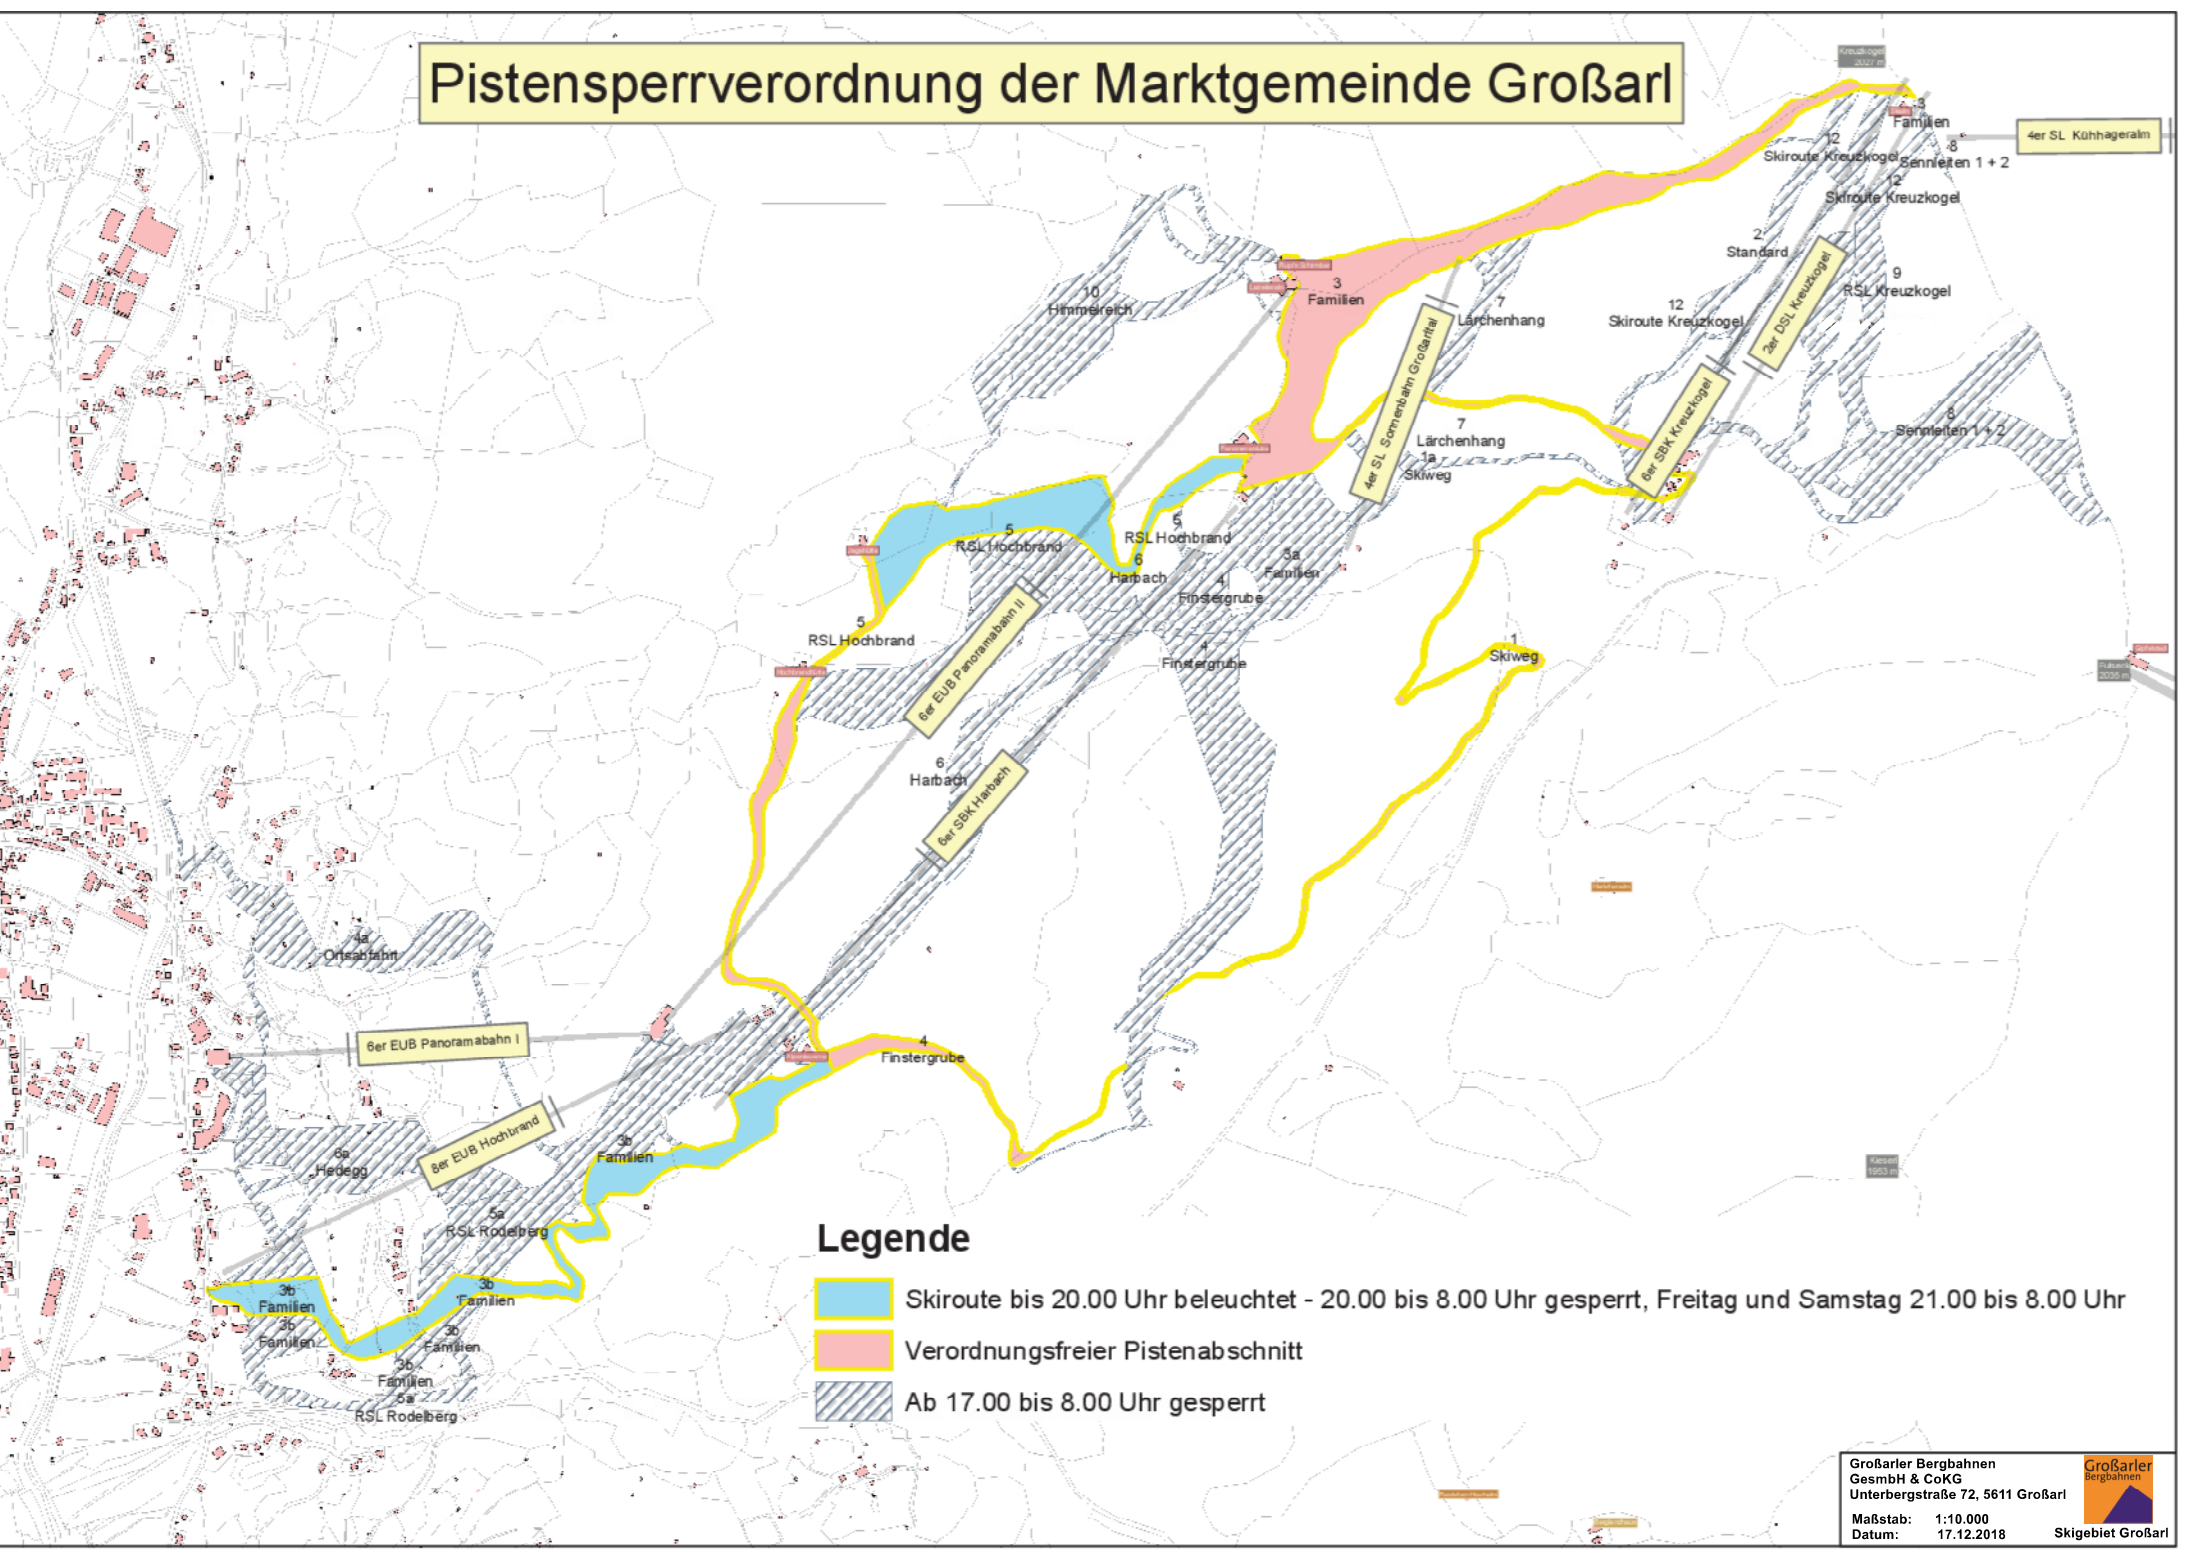

Pistensperrverordnung der Marktgemeinde Großarl

Legende

- Skiroute bis 20.00 Uhr beleuchtet - 20.00 bis 8.00 Uhr gesperrt, Freitag und Samstag 21.00 bis 8.00 Uhr
- Verordnungsfreier Pistenabschnitt
- Ab 17.00 bis 8.00 Uhr gesperrt