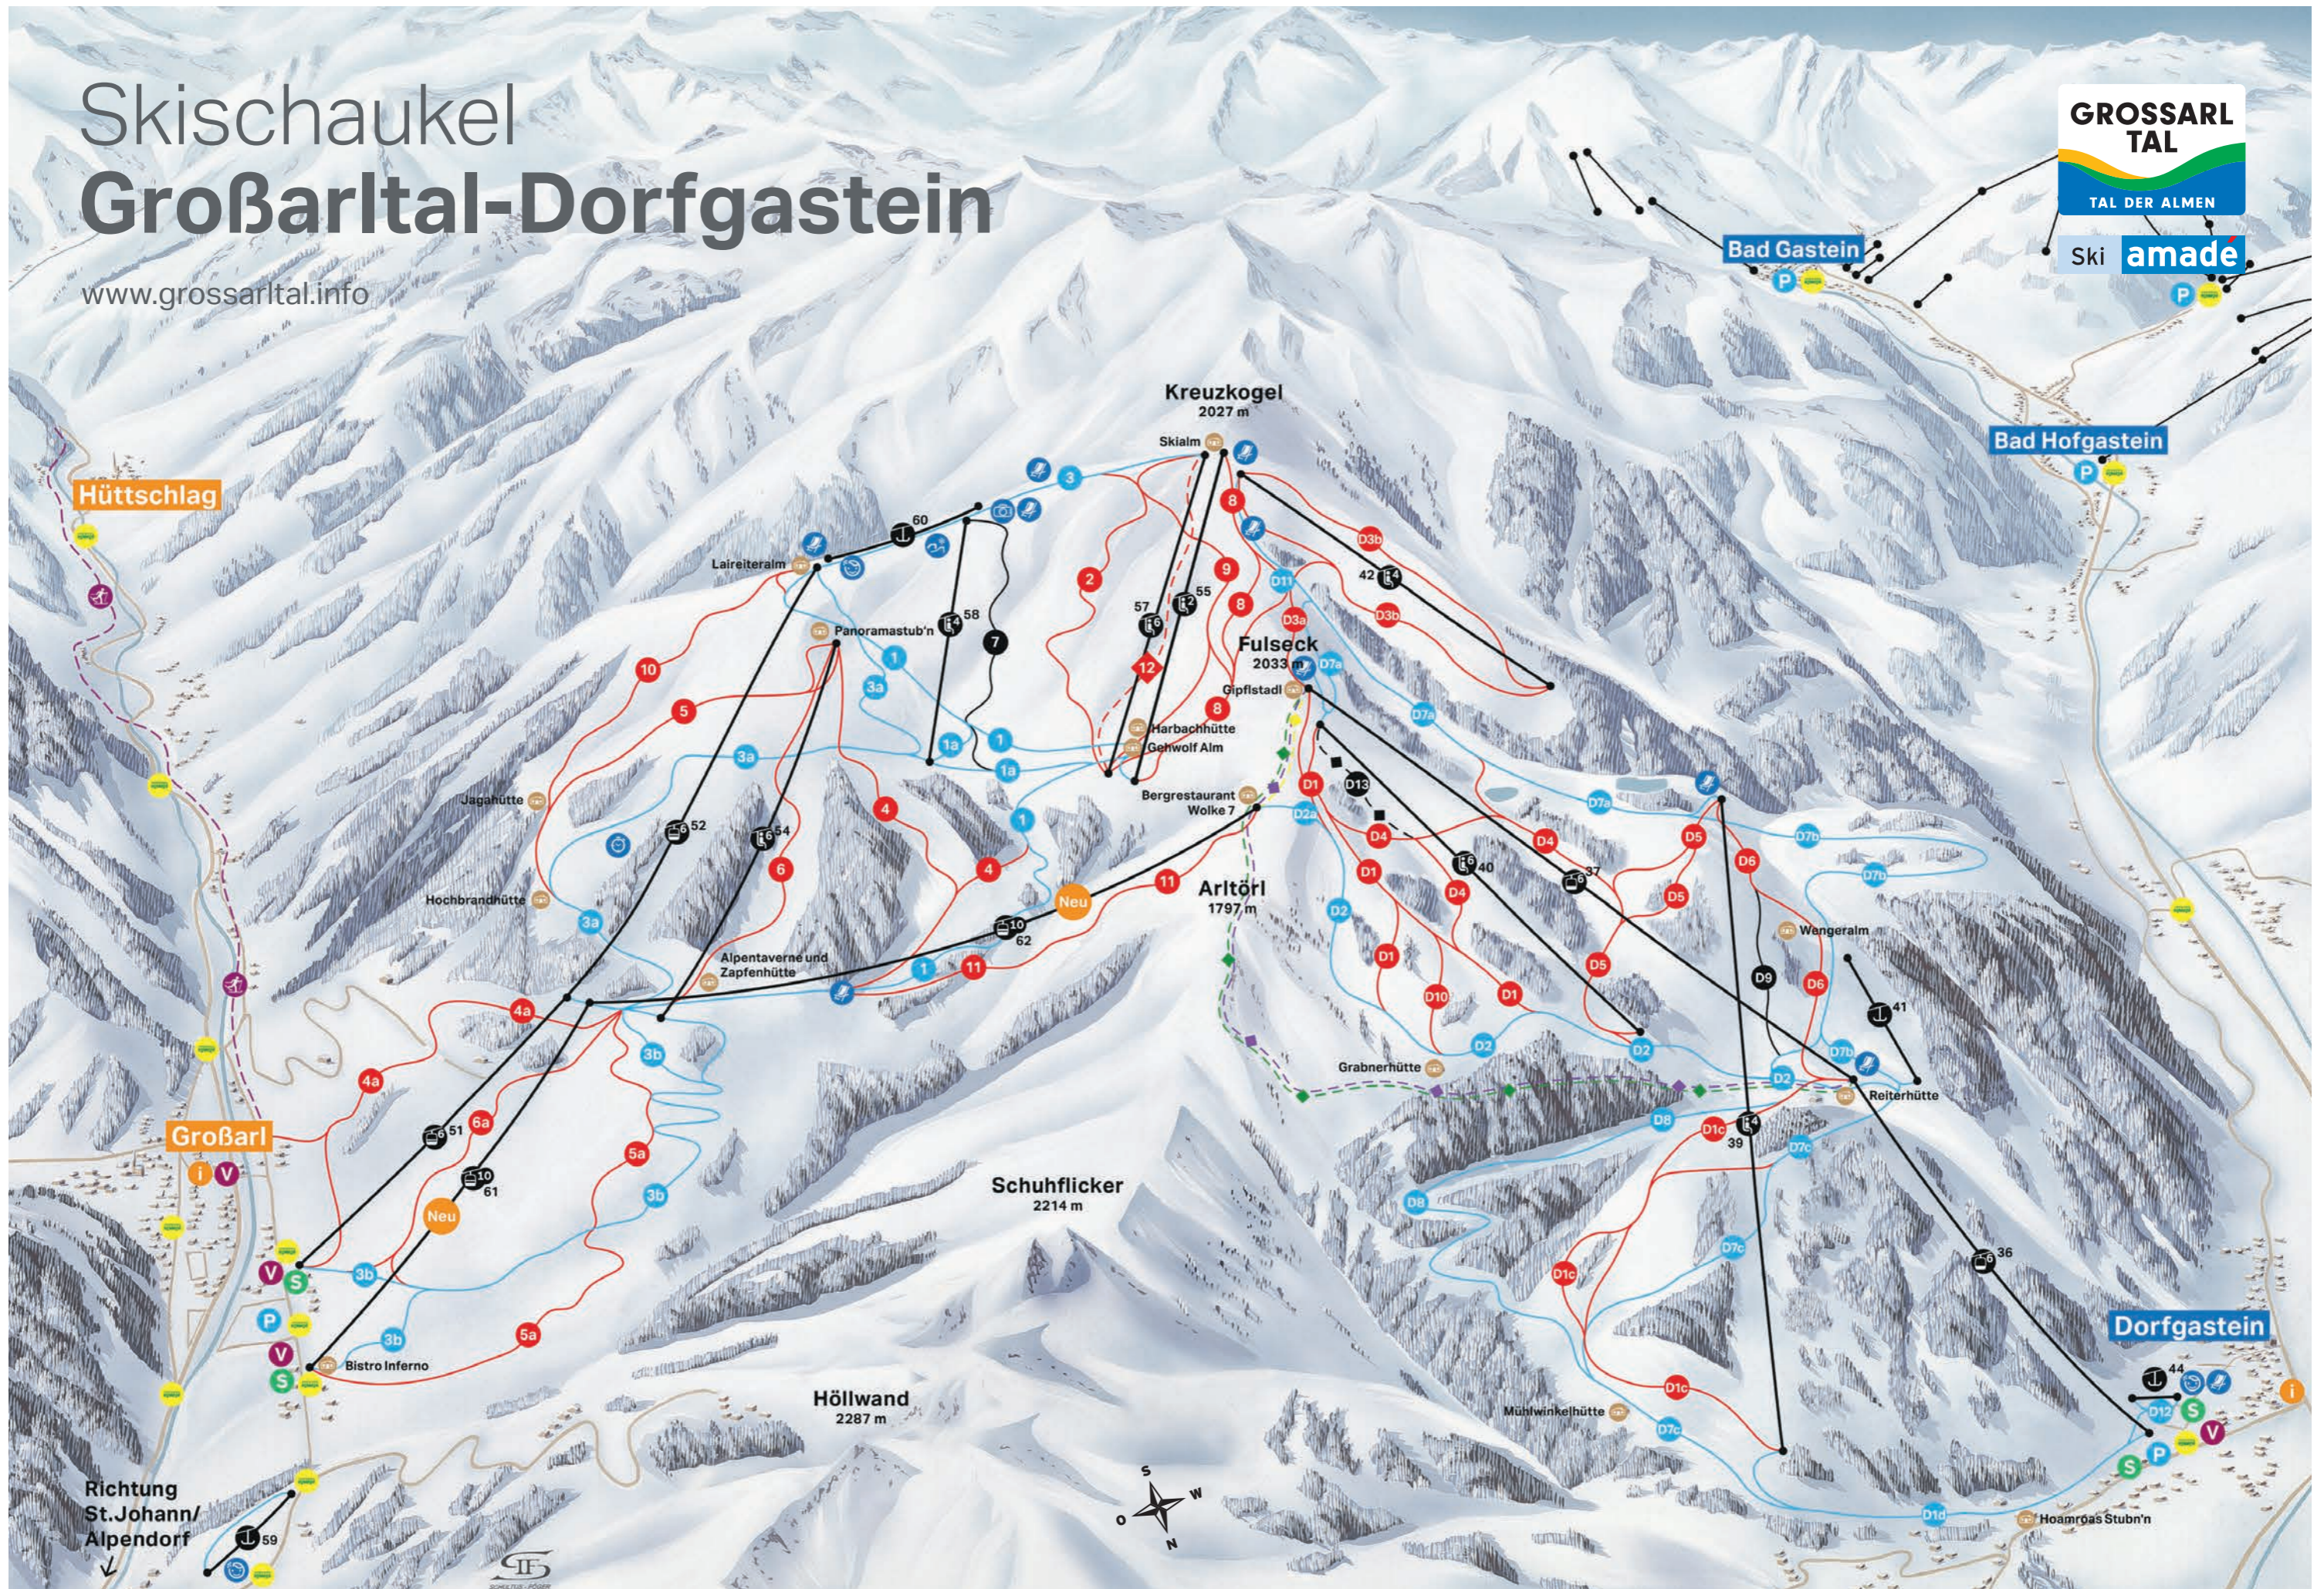

Skischaukel Großarlal-Dorfgastein

www.grossarltal.info

**GROSSARL
TAL**
TAL DER ALMEN

Ski **amade**

Richtung
St. Johann/
Alpendorf