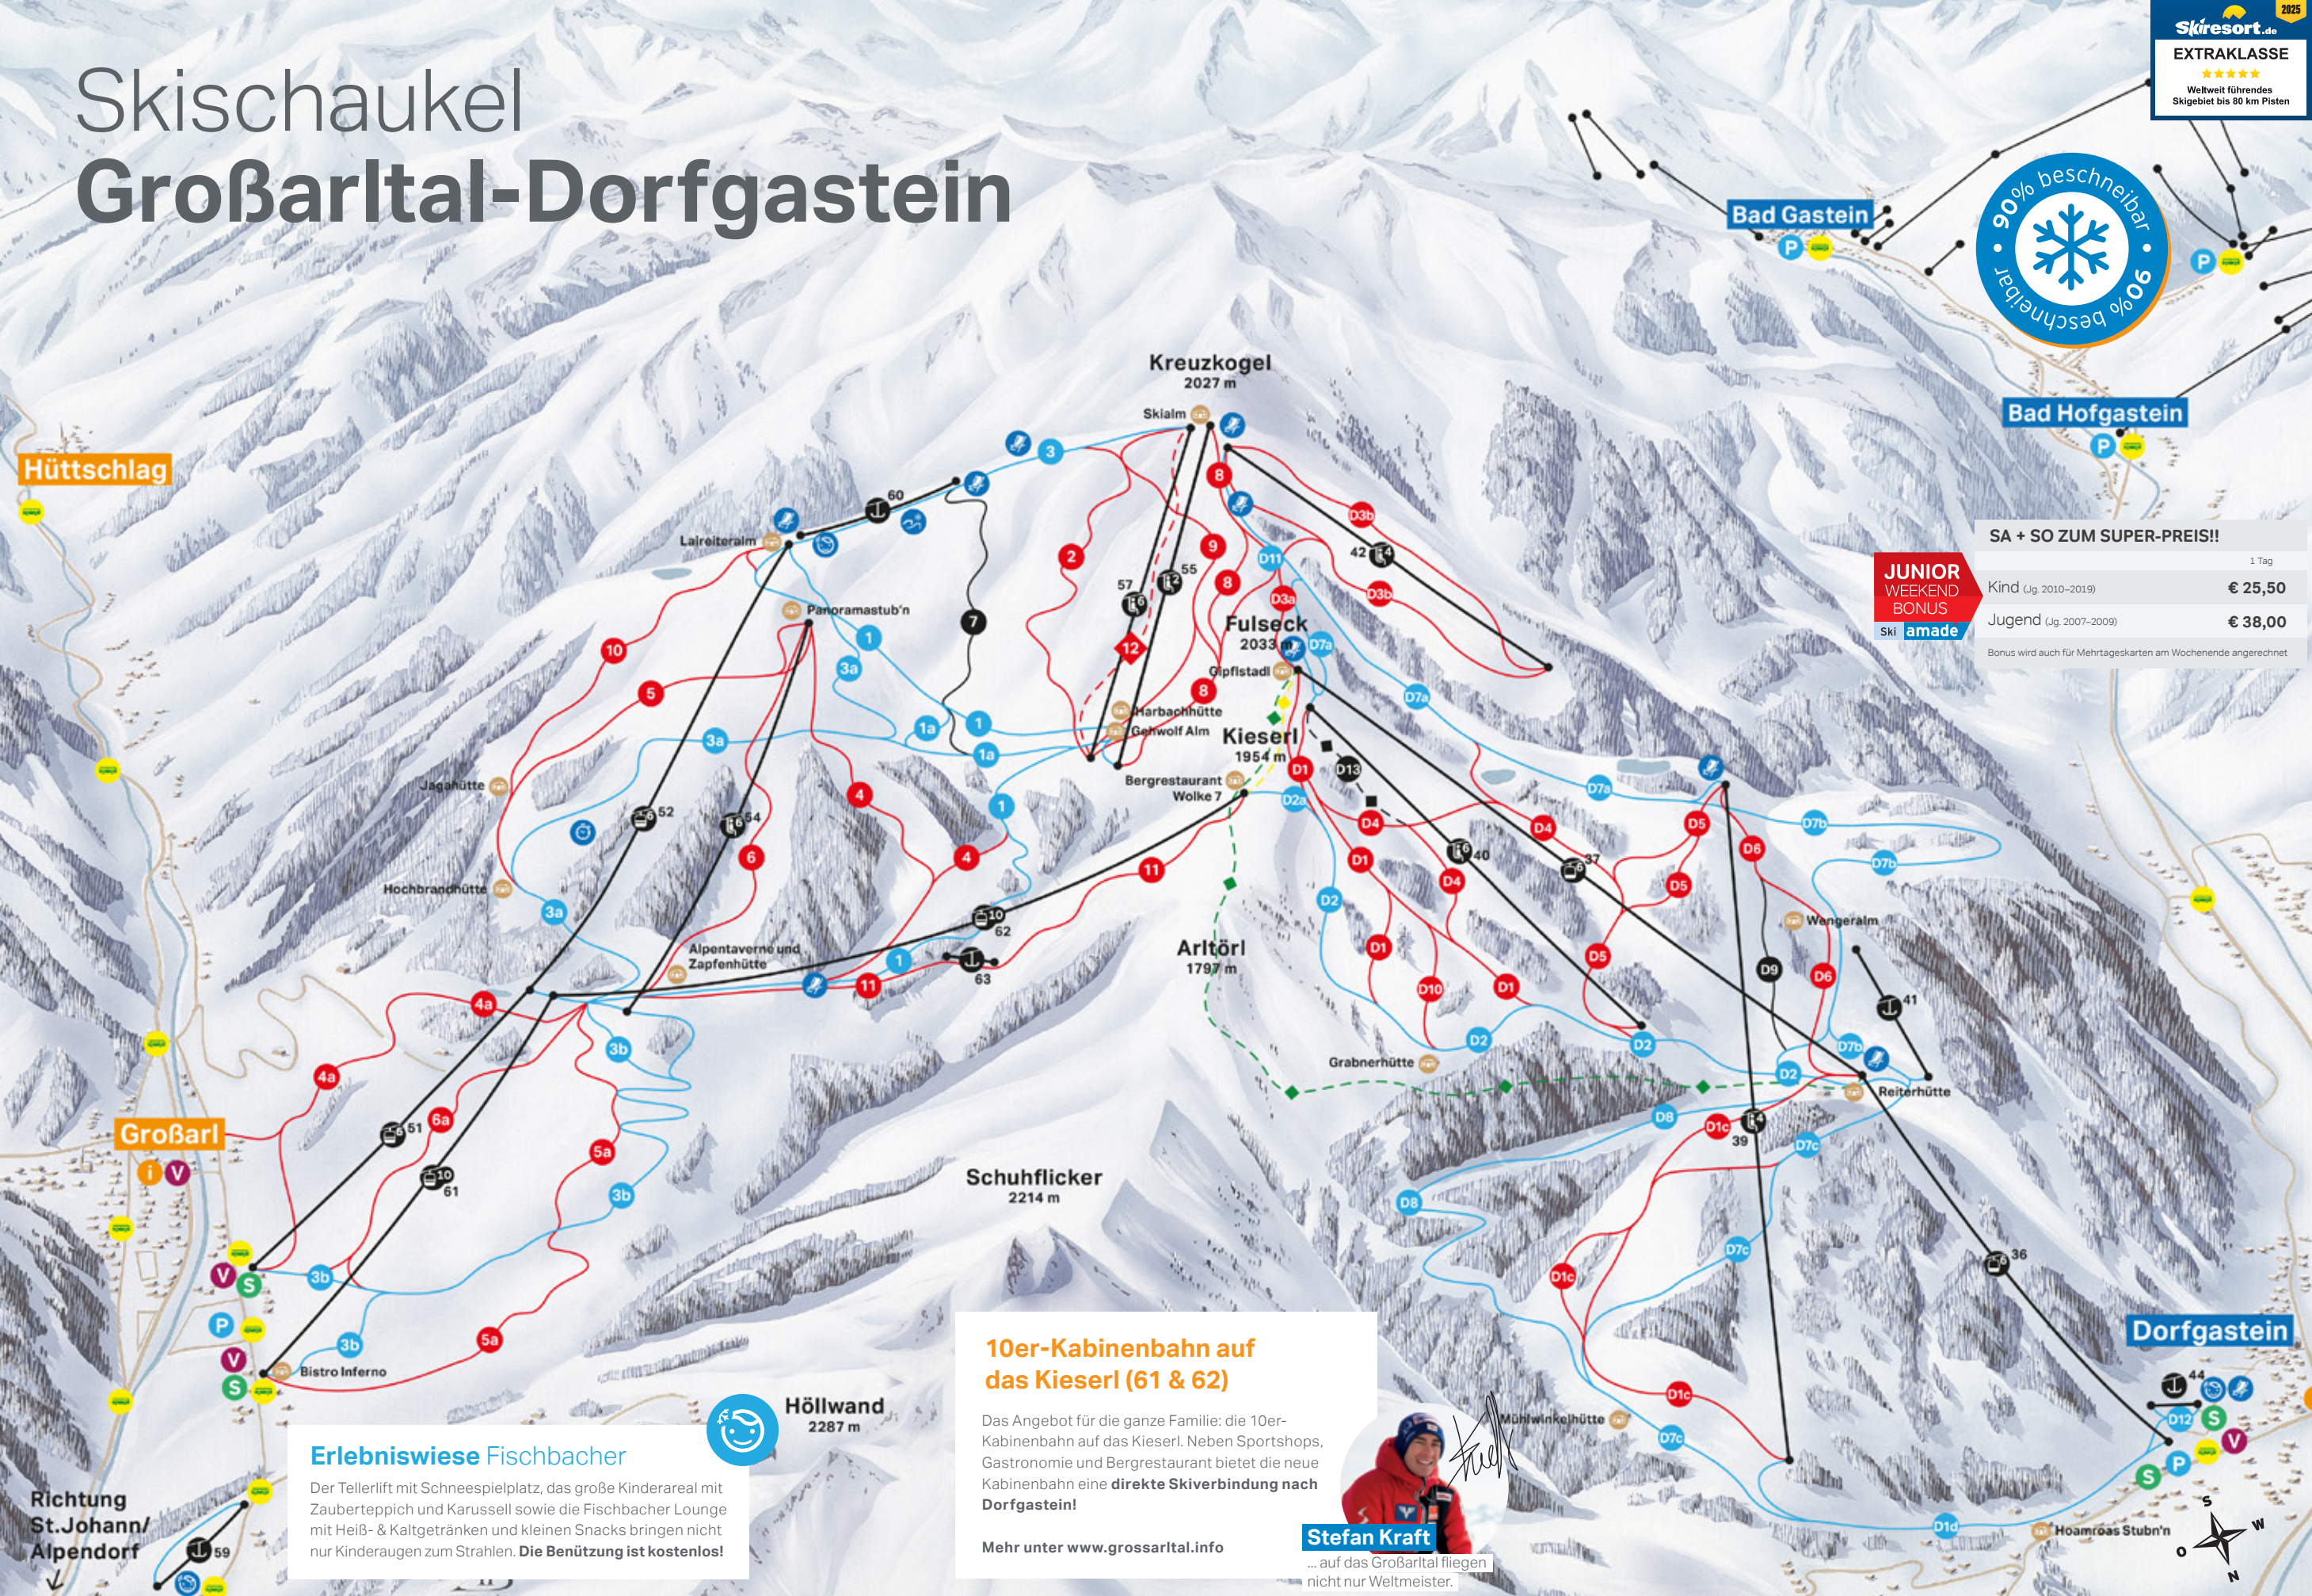

Skischaukel Großarlital-Dorfgastein

Skiresort.de 2025

EXTRAKLASSE ★★★★★
Weltweit führendes Skigebiet bis 80 km Pisten

Bad Hofgastein

90% beschneibar

SA + SO ZUM SUPER-Preis!!

1 Tag
Kind (Jg. 2010-2019) € 25,50
Jugend (Jg. 2007-2009) € 38,00
Bonus wird auch für Mehrtageskarten am Wochenende angerechnet

Legende

- 1 Skiweg
- 10 Standard
- 2 Familien
- 3 Familien
- 4 Familien
- 5 Familien
- 6 Familien
- 7 Finstergarbe
- 8 Ortsabfahrt
- 9 RSL Hochbrand
- 10 RSL Rodelberg
- 11 Harbach
- 12 Hedegg
- 13 Lärchenhang
- 14 Sennleiten 1 + 2
- 15 RSL Kreuzkogel
- 16 Himmelreich
- 17 Roslehenalm
- 18 Skiroute Kreuzkogel
- 19 Übungswiese Fischbacher
- 20 WSBI-Strecke Großarlital (autom. Zeitsmessstrecke)
- 21 Snowpark Großarlital
- 22 Kinder- und Erlebnisareal Funslope
- 23 Kinderareal Fischbacherwiese

Dorfgastein

	Höhenunterschied
36	597 m
37	557 m
39	664 m
40	378 m
41	131 m
42	218 m
44	28 m

Länge

- 1 Fulseck-Gipfelexpress
- 2 Mittelstation-Wengerhochalmbahn
- 3 Wengerhochalmbahn-Talstation
- 4 Grabnerabfahrt
- 5 Schulflicker
- 6 Fulseck
- 7 Kühhageralm
- 8 Gletscherabfahrt
- 9 Gruberwald
- 10 FIS Wengeralm
- 11 Familienabfahrt Kristall
- 12 Familienabfahrt Brandalm
- 13 Familienabfahrt Mühlwinkel
- 14 Familienabfahrt Gruberwaldweg
- 15 Buckelpiste
- 16 Heumoospiste
- 17 Gratabfahrt
- 18 Rauchleiten
- 19 Adrenalin
- 20 Schneeschuhtail
- 21 Panorama-Winterwanderweg Fulseck/Kieserl

Skihütten

Großarlital

- Alpentaverne: T. +43 (0) 6414 / 500
- Zapfenhütte: T. +43 (0) 6414 / 50071
- Gehwolff Alm: T. +43 (0) 6414 / 8646
- Harbachhütte: T. +43 (0) 6414 / 365
- Bergrestaurant Wolke 7: T. +43 (0) 6414 / 94100
- Bistro Inferno: T. +43 (0) 6414 / 94101
- Panoramastub'n: T. +43 (0) 6414 / 502
- Hochbrandhütte (SB): T. +43 (0) 6414 / 502
- Jagahütte (SB): T. +43 (0) 6414 / 502
- Laireiteralm (SB): T. +43 (0) 6414 / 502
- Skialm (SB): T. +43 (0) 6414 / 502

Dorfgastein

- Hoamroas Stub'n: T. +43 (0) 664 / 3737182
- Mühlwinkelhütte: T. +43 (0) 664 / 9329182
- Wengeralm: T. +43 (0) 6433 / 7626
- Gipfstadl: T. +43 (0) 6433 / 7339
- Reiterhütte (SB): T. +43 (0) 664 / 4059838
- Grabnerhütte (SB): T. +43 (0) 664 / 2820717