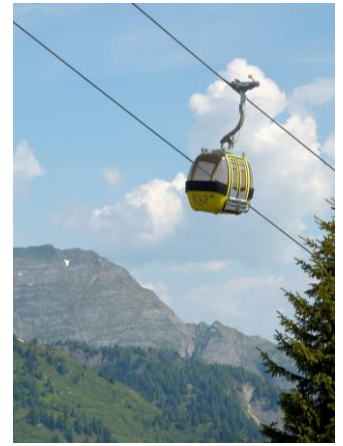

Sommerbetrieb 2017

6er Kabinenbahn Panoramabahn Großarl

(Länge 2.757 Meter, Höhenunterschied 963 Meter)

BETRIEBSTAGE:

26. 05. 2017 bis 01. 07. 2017

Dienstag, Freitag, Samstag

02. 07. 2017 bis 24. 09. 2017

Täglich außer Montag

26. 09. 2017 bis 03. 11. 2017

Dienstag, Freitag, Samstag

Bei Regen am Morgen entfällt der Betriebstag ersatzlos!

Nachfahrt zur Sonnwendfeier
am Samstag, 17. Juni 2017.

Bergfahrt von 19.30 - 20.30 Uhr

Talfahrt von 22.30 - 23.30 Uhr

Bei Schlechtwetter entfallen die Nachfahrt und die Sonnwendfeier

BETRIEBSZEITEN:

Durchgehend von 9.00 – 12.00 Uhr
und von 13.30 - 16.30 Uhr.

Letzte Talfahrtsmöglichkeit um 16.30 Uhr

PREISE:

	Erwachsene	Gästekarte* Erwachsen	Kinder	Gästekarte* Kind
Berg- und Talfahrt 2 Sektionen:	€ 21,00	€ 18,00	€ 10,50	€ 9,00
Bergfahrt 2 Sektionen:	€ 18,00	€ 15,50	€ 9,00	€ 7,50
Bergfahrt und ab der Mitte Tal:	€ 19,00	€ 16,50	€ 9,50	€ 8,00
Talfahrt 2 Sektionen:	€ 18,00	€ 15,50	€ 9,00	€ 7,50
Wanderschaukel Tageskarte**	€ 30,50	€ 26,00	€ 15,50	€ 13,50
Alm-Sterndl-Ticket (3 aus 12)***	€ 44,50	€ 38,00	€ 21,50	€ 18,50

Hundekarte: € 3,50

*Vorweis Gästekarte Großarl, Hauptwohnsitz im Großarl sowie Gruppen ab 20 Pers. bei geschlossenem Kartenkauf

** „Wanderschaukel Tageskarte Großarl-Dorfgastein“ Die Karte ist an der Panoramabahn Großarl und Gipfelbahn Fulseck gültig.

*** innerhalb von 12 Tagen haben Sie an 3 Tagen die Möglichkeit eine Berg- & Talfahrt mit der Panoramabahn Großarl zu nutzen. Tickets sind nicht übertragbar.

Jahrgangsbestimmungen:

Erwachsen:

Jahrgang 2001 und früher geboren

Kinder:

Jahrgang 2002-2011

Kleinkinder:

Jahrgang 2012 und jünger fahren frei.

SAISONKARTE 2017

Erwachsene € 145,00

Jugend (Jg. 1999-2001) € 98,00

Kind (Jg. 2002-2011) € 65,00

Saison von 02.05.2017 bis 03.11.2017

Pfand für Key Card € 3,00