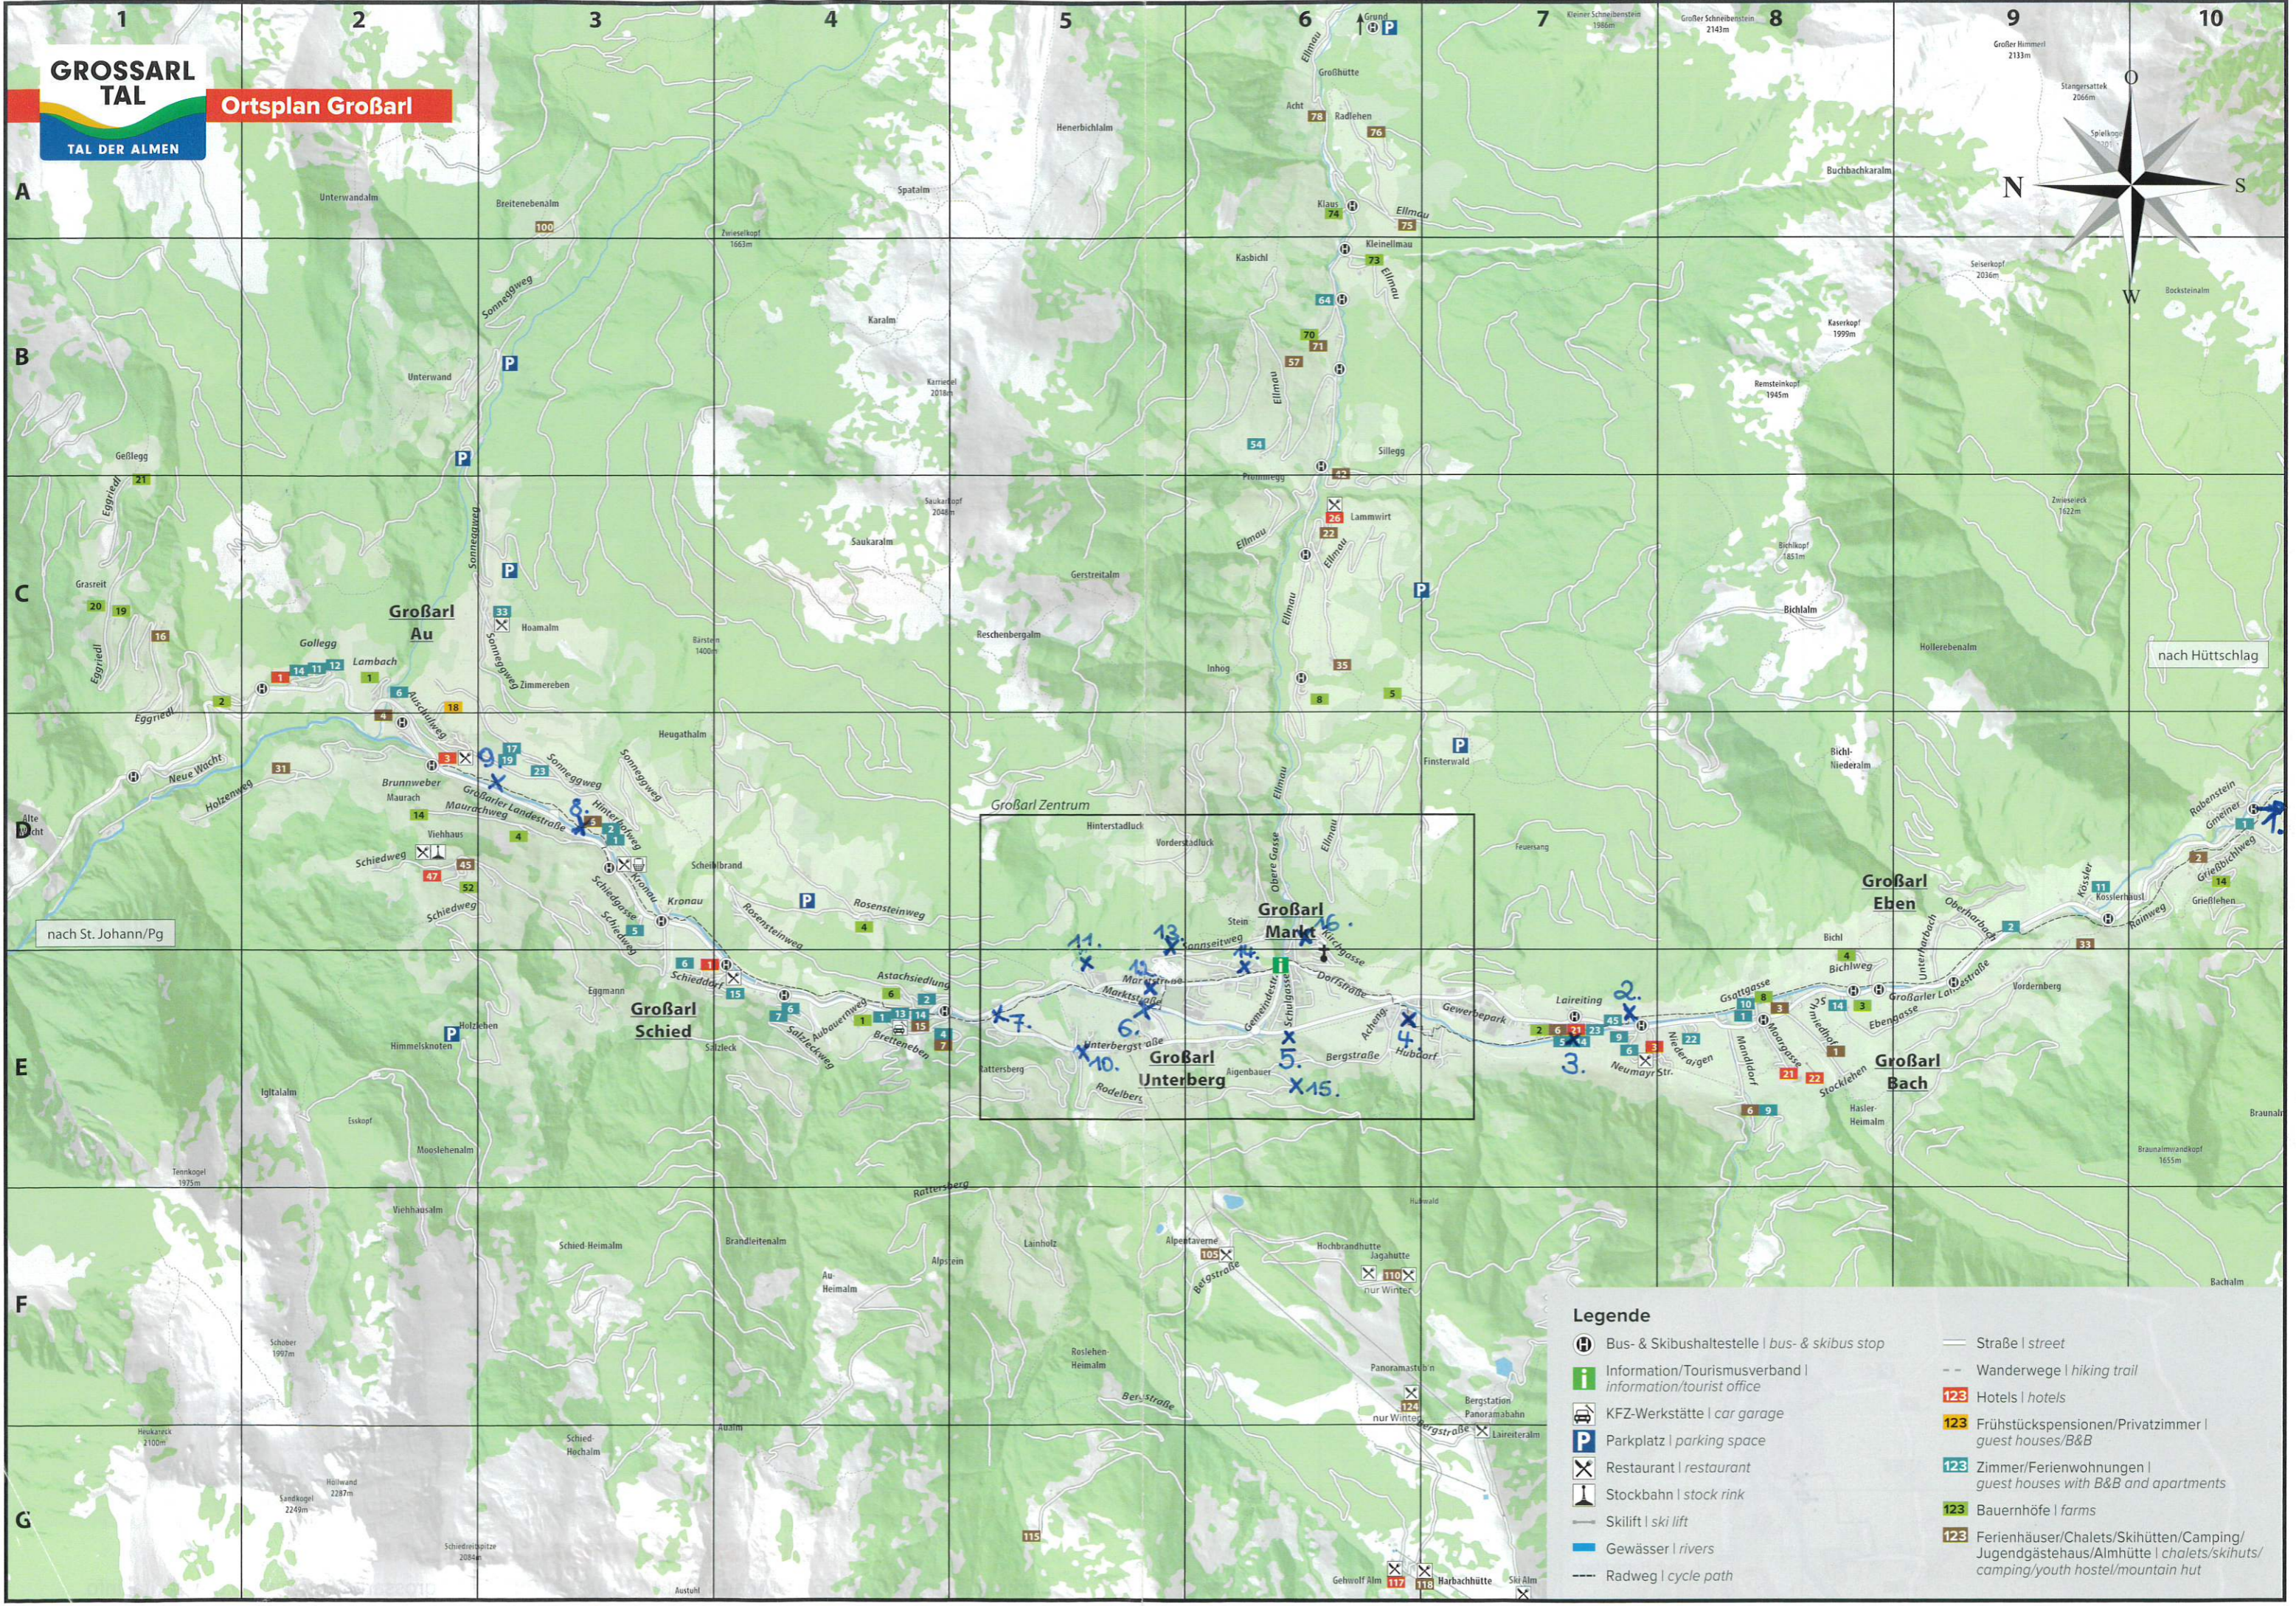

**Legende**

Apotheke   pharmacy	Parkplatz   parking space	Tennisplatz   tennis court
Arzt/in   doctors	Post   post office	Skilift   ski lift
Bank/Bankomat   bank/cash dispenser ATM	Restaurant   restaurant	Gewässer   rivers
Bankomat   cash machine ATM	Schwimmbad   swimming pool	Radweg   cycle path
Bäckerei   bakery	Skischule   ski school	Straße   street
Bus- & Skibushaltestelle   bus- & skibus stop	Skibushaltestelle   skibus stop	Wanderwege   hiking trail
Gemeindeamt   town hall	Start Langlaufloipe   start cross-country ski run	Hotels   hotels
Information/Tourismusverband   Information/tourist office	Stockbahn   stock rink	Frühstückspensionen/Privatzimmer   guest houses/B&B
KFZ-Werkstätte   car garage	Supermarkt/Sportshop   supermarket/sport shop	Zimmer/Ferienwohnungen   guest houses with B&B and apartments
Kinderspielplatz   playground	Tankstelle   gas station	Bauernhöfe   farms
Minigolf   mini golf	E-Tankstelle   e-fuel station	Ferienhäuser/Chalets/Skihütten/Camping/ Jugendgästehaus/Almhütte   chalets/skihuts/ camping/youth hostel/mountain hut
Musikpavillon   bandstand	E-Superlader   e-fuel station super charger	

**TOURISMUSVERBAND GROSSARLTAL**

Gemeindestraße 6 | A 5611 Großarl | Tel.: +43 (0) 6414 / 281 | info@grossarltal.info | www.grossarltal.info

**Legende**

- Bus- & Skibushaltestelle | bus- & skibus stop
- Information/Tourismusverband | information/tourist office
- KFZ-Werkstätte | car garage
- Parkplatz | parking space
- Restaurant | restaurant
- Stockbahn | stock rick
- Skilift | ski lift
- Gewässer | rivers
- Radweg | cycle path
- Straße | street
- Wanderwege | hiking trail
- Hotels | hotels
- Frühstückspensionen/Privatzimmer | guest houses/B&B
- Zimmer/Ferienwohnungen | guest houses with B&B and apartments
- Bauernhöfe | farms
- Ferienhäuser/Chalets/Skihütten/Camping/ Jugendgästehaus/Almhütte | chalets/skihuts/ camping/youth hostel/mountain hut